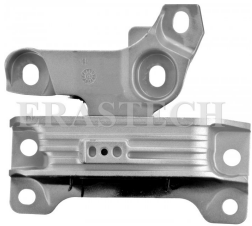

8200676857	4419372	93197454
------------	---------	----------

UYUMLU ARAÇLAR

MASTER III, MOVANO B, NV400, MOVANO

28259

Engine Mounting

OEM NO

4419377	93197459	112108180R
---------	----------	------------

UYUMLU ARAÇLAR