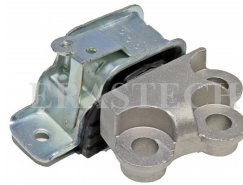

OEM NO

52017619

UYUMLU ARAÇLAR
EGEA 1.6, 1.6 MJTD 2015 >

17229

Engine Mounting (Hydraulic)

OEM NO

52017606

UYUMLU ARAÇLAR
EGEA 1.4 16V 2015 >